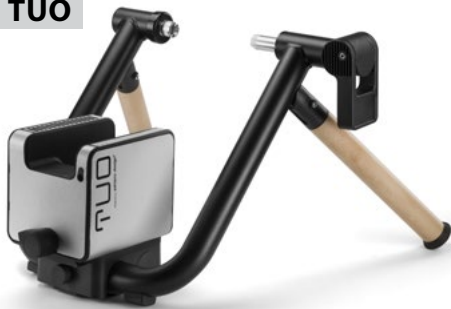

TUO

- Direkt hajtás
- 15%-os emelkedőnek megfelelő maximális ellenállás
- Ingyenes hozzáférés a My E-Training applikációhoz (12 hónap)
- 10mm vagy 12mm átmérő, 135-150 mm agyszélesség
- Wireless ANT+ és Bluetooth kapcsolat

CIKKSZÁM:	WATTMÉRÉS:	MÉRET:	VERZIÓ:	KIALAKÍTÁS:	FOKOZAT:	EGYÉB:	KAPACITÁS:	BRUTTÓ FOGY. ÁR:
FA003516008	Teljesítménymérés 3% pontossággal	Görgőátmérő: 30 mm	Lendkerék: 3 kg	Rampa váz	Ellenállási szint: fokozat- mentes, számítógép állítja	Mágneses ellenállás, elektronikusan vezérelt	24"-tól 29" kerémméretig	179 990 Ft