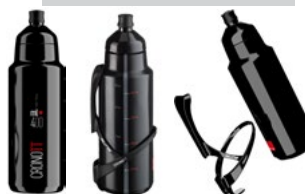

CRONO TT AERO

- BPA mentes
- Menetes kupak kihúzósvisszanyomós ivószeleppel
- Kulacstartó: carbon / Kulacs: műanyag alapanyag
- Ultrakönnnyű szett, időfutam kerékpárookra

CIKKSZÁM:	KOMPATIBILITÁS:	MÉRET:	SZÍN:	KIALAKÍTÁS:	BRUTTÓ FOGY. ÁR:
FA003514432	Crono TT kulacstartóhoz	400 ml	Fekete	CRONO TT	2 290 Ft
FA003515214		400 ml	Fekete	CRONO TT	29 990 Ft