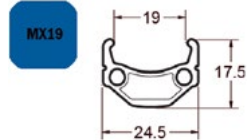

MX19

- Alumínium alapanyag
- Felnífékes kialakítás