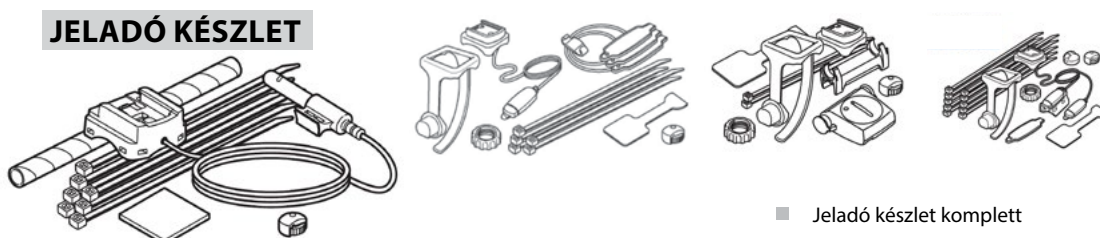

JELADÓ KÉSZLET

- Jeladó készlet komplett

CIKKSZÁM:	KOMPATIBILITÁS:	SZÍN:	RENDSZER:	BRUTTÓ FOGY. ÁR:
1603490	ENDURO CC-ED400	Fekete	Kötegelős	5 990 Ft
1600290N	STRADA CC-RD100	Fekete	FLEXTIGHT™	8 390 Ft
1602090	STRADA CADENCE CC-RD200	Fekete	FLEXTIGHT™	10 390 Ft
1603390	VELO 9/7 CC-VL820/520	Fekete	Kötegelős	4 590 Ft
1602190	MICRO/VECTRA/VELO WIRELESS CC-MC200/VT230/VT210	Fekete	FLEXTIGHT™	11 990 Ft
1699300	VELO 8/5 CC-VL800/500	Fekete	Kötegelős	4 890 Ft