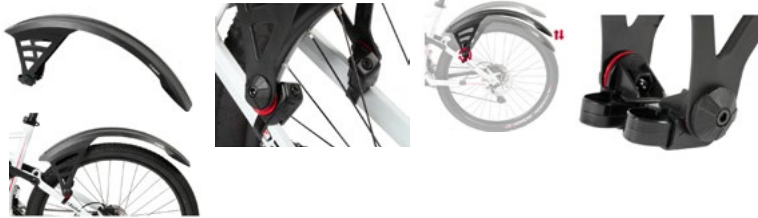

DEFLECTOR RS75

- Sárvédő kerékpárokhoz
- Rögzítés: Hátsó, támvillára Ø 17-41 mm, MD-Fix
- Tartozékok: 1 x sárvédő hátra, 1 x rögzítőeszközök
- Üvegszám erősítésű Polypropylen alapanyag

CIKKSZÁM:	SÚLY:	MÉRET:	SZÍN:	KIALAKÍTÁS:	BRUTTÓ FOGY. ÁR:
FtZ253101	341 g	RS75+ - Vázméret: 26"-tól 29"-ig / Szélesség: 2,60"-ig	Fekete	Széles kerékhez is	7 990 Ft