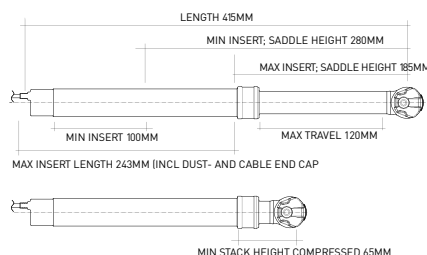

MTB NYEREGSZÁRAK

	Tharsis XC	Koryak	LT
Material	UD CARBON	AL7050	AL6061
Off-set (A)	0 / 20MM	[A] 0MM	0 / 20MM
Clamp construction	1 BOLT SIDE-CLAMP	1 BOLT SIDE-CLAMP	1 BOLT SIDE-CLAMP
Length	400MM	400MM	400MM
Diameter	27.2 / 30.9 / 31.6MM	27.2 / 30.9 / 31.6MM	27.2 / 30.9 / 31.6MM
Weight (from)	199GR.	246GR.	265GR.
Colour	CARBON	BLACK	BLACK

	Tharsis 9.8	FRS
Material	AL7075	AL6061
Off-set (A)	10MM	0MM
Clamp construction	1 BOLT SIDE-CLAMP	1 BOLT SIDE-CLAMP
Length	350MM	350MM
Diameter	31.6MM	27.2 / 30.9 / 31.6MM
Weight (from)	230GR.	270GR.
Colour	BLACK	BLACK