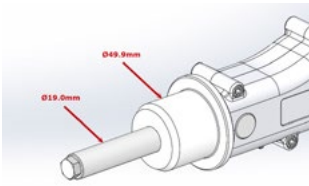

PRO ELITE BEFOGÓFEJ

- Kerékpárszerelő állványra befogófej
- Gyorkioldós rögzítés
- Anodizált alumínium / acél alapanyag
- 19-66 mm bilincsméret