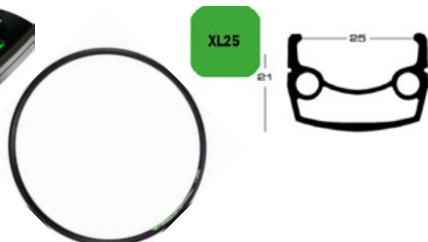

XL25

- Alumínium alapanyag
- Felnífékes kialakítás

CIKKSZÁM:	SÚLY:	MÉRET:	SZÍN:	SZELEPLYUK:	LYUKSZÁM:	BELSŐ SZÉLESSÉG:	SZEGECESELÉS:	BRUTTÓ FOGY. ÁR:
FA003453003	735 g	29"/622	fekete	8,5mm szelep	36L	21 mm	szimpla szegecs	8 590 Ft