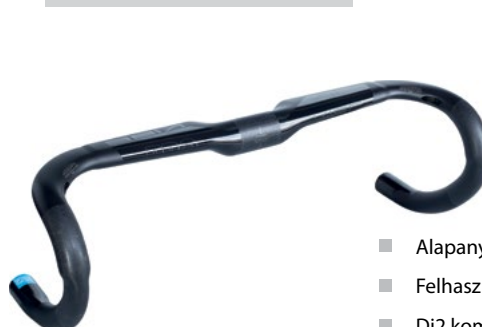

VIBE AERO CARBON

PRO

- Alapanyaga UD CARBON
- Felhasználás országúti
- Di2 kompatibilis

Di2

CIKKSZÁM:	SÚLY:	MÉRET:	KIALAKÍTÁS:	KORMÁNY ÁTMÉRŐ:	BRUTTÓ FOGY. ÁR:
PRHA0381	219g	40cm	Compact	31,8mm	123 690 Ft
PRHA0382	219g	42cm	Compact	31,8mm	123 690 Ft