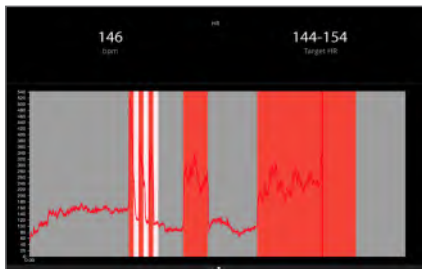

MY E-TRAINING MOBILE & DESKTOP

A My E-Training szoftveralkalmazás izgalmas beltéri edzést biztosít okostelefonokon és táblagépeken (iOS és Android), MAC és PC Windows rendszeren, amelyek vezeték nélkül csatlakoznak az edzőgörgőhöz ANT+™ vagy Bluetooth Smart kommunikációval, a rendelkezésre álló eszköztől függően. A My E-Training megjeleníti és kezeli a teljesítményre, pulzusra, pedálfordulatra, sebességre, az időre és a távolságra vonatkozó adatokat.

*Az operációs rendszernek és a hardvernek kompatibilisnek kell lennie az ANT+™ vagy Bluetooth Low Energy technológiával.

A "Level training" funkció használata teljesen ingyenes, korlátozások nélkül.

My E-Training App & Software creates stimulating indoor training sessions via smartphone or tablet (working on both iOS and Android, MacOS and Windows) connected wirelessly to your home trainer via ANT+ or Bluetooth Smart protocols*.

My E-Training will manage and display power, cadence, heart rate, speed, time and distance data.

* Hardware and operative system should be compatible with ANT+™ or Bluetooth Low Energy.

"Level training" is free to use without limit.

FTP