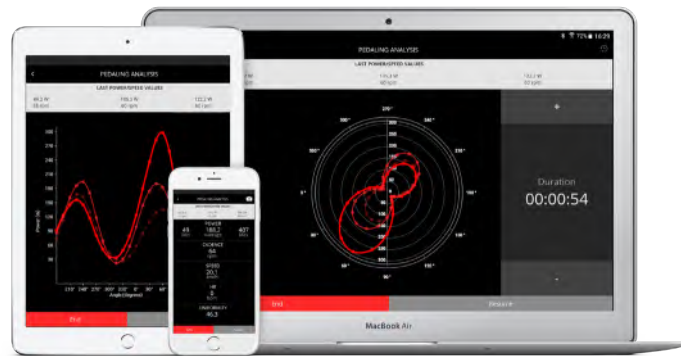

PEDALING ANALYSIS

A Pedaling Analysis egy új és exkluzív szolgáltatás a JUSTO és DIRETO XR-T gőrgőkhöz, melyet az Elite fejlesztett, hogy figyelemmel kísérje a versenyző teljesítményét minden pedálcsapás során.

A felhasználó figyelemmel kísérheti az egyes pedálcsapások teljesítményváltozásait, és jobban megértheti a feszítő- és hajlítóizmok összehangolt működését, a tekerés simaságát és maga a mozgás mechanikai hatékonyságát. Ez a felhasználó teljesítményének valódi javulását eredményezi, amatőrök és profik esetében egyaránt, a tekerés hatékonyabb alkalmazásával.