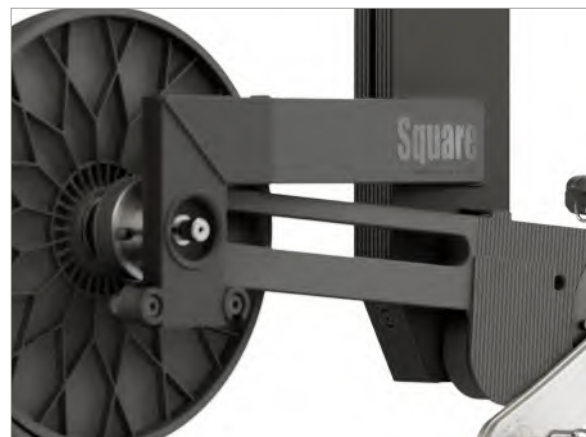

Állítható, XS-től XL-ig

Az állítható szerkezetének köszönhetően a Square maximalizálja a lehetséges beállítások számát, lehetővé téve, hogy átmásolja kerékpárjának pontos geometriáját - XS-től egészen XL méretig. Néhány lépésben testre szabhatja a Square-t, hogy tökéletesen megegyezzen a kerékpárja méreteivel a különböző részek állításának köszönhetően, hogy a beltéri edzés folyamán a megszokott pózban tekerhessen, így tiszteletben tartva az pedálozást és az izommemóriát.